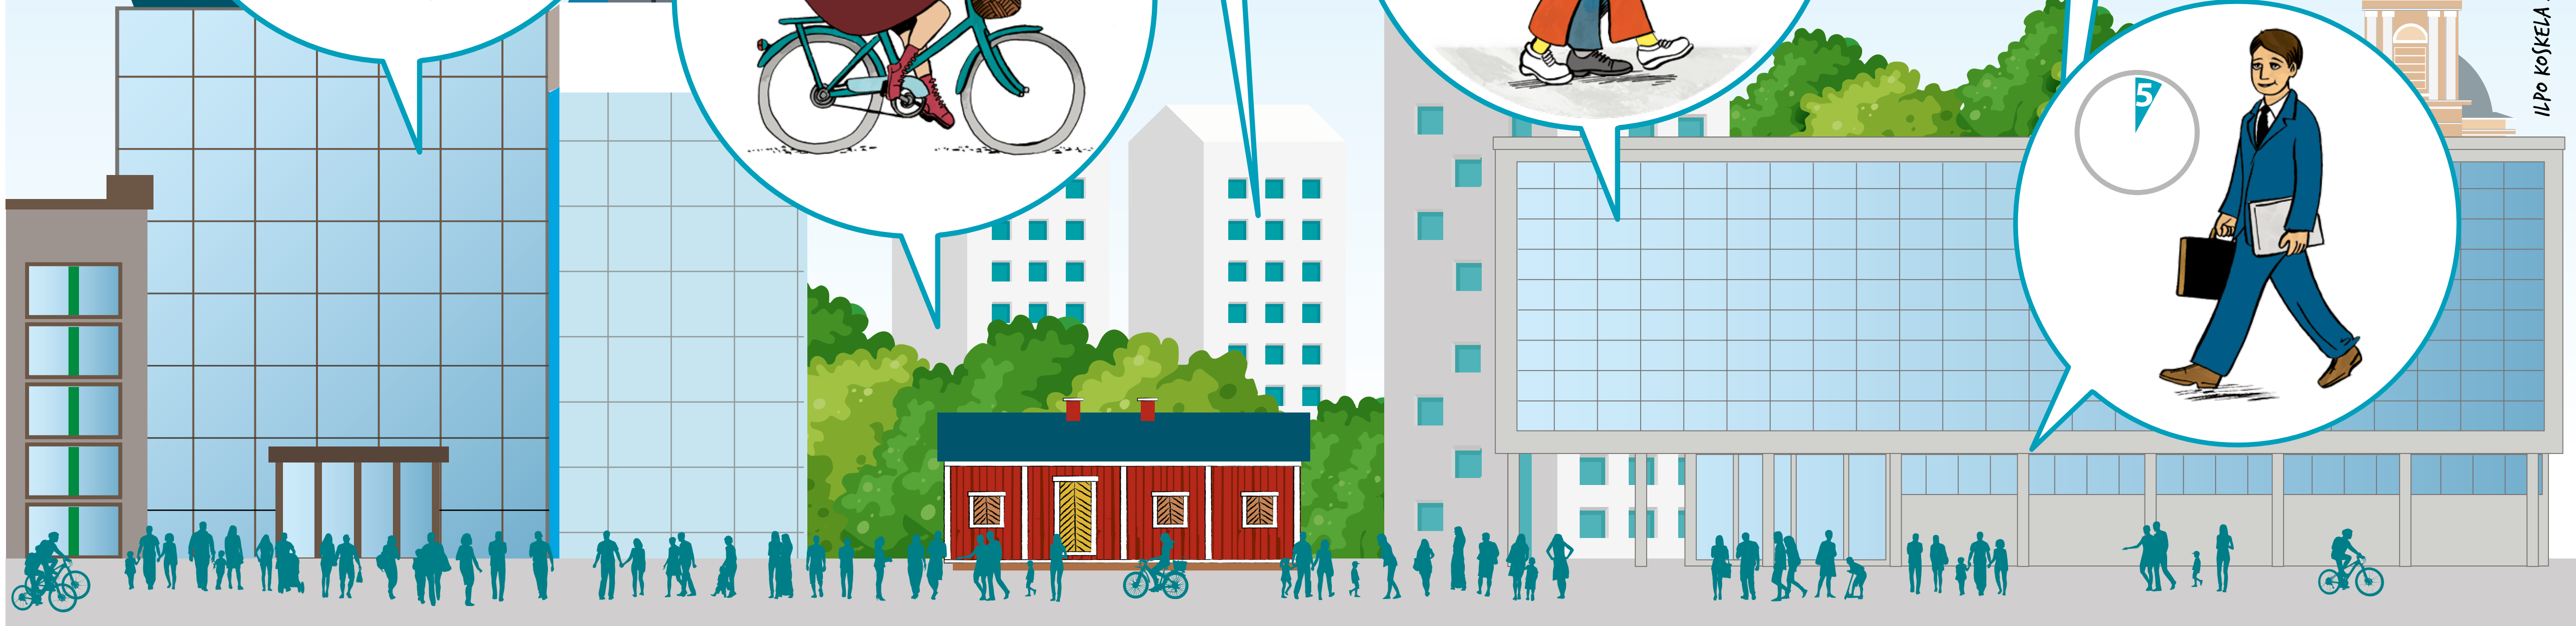

WSP

Ramboll

Salokorpi-
Yhtiöt Oy

ma
ti
ke
to
pe
la
su

avoinna
24/7