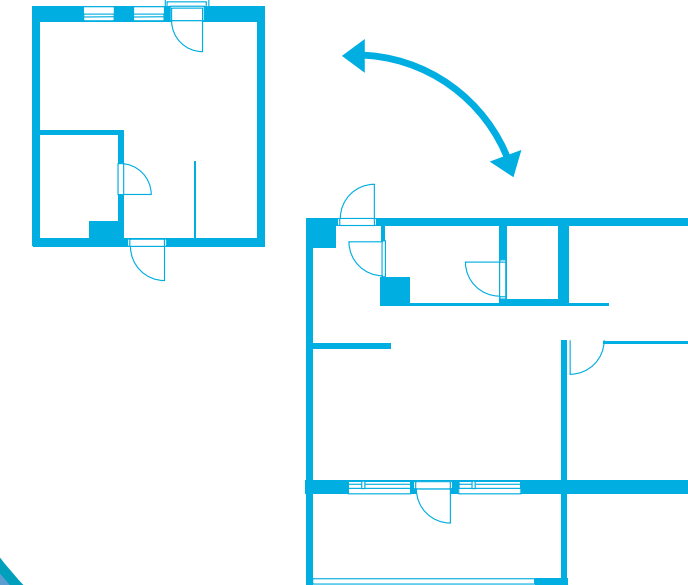

WSP

Ramboll

Salokorpi-
Yhtiöt Oy

ma
ti
ke
to
pe
la
su

avoinna
24/7