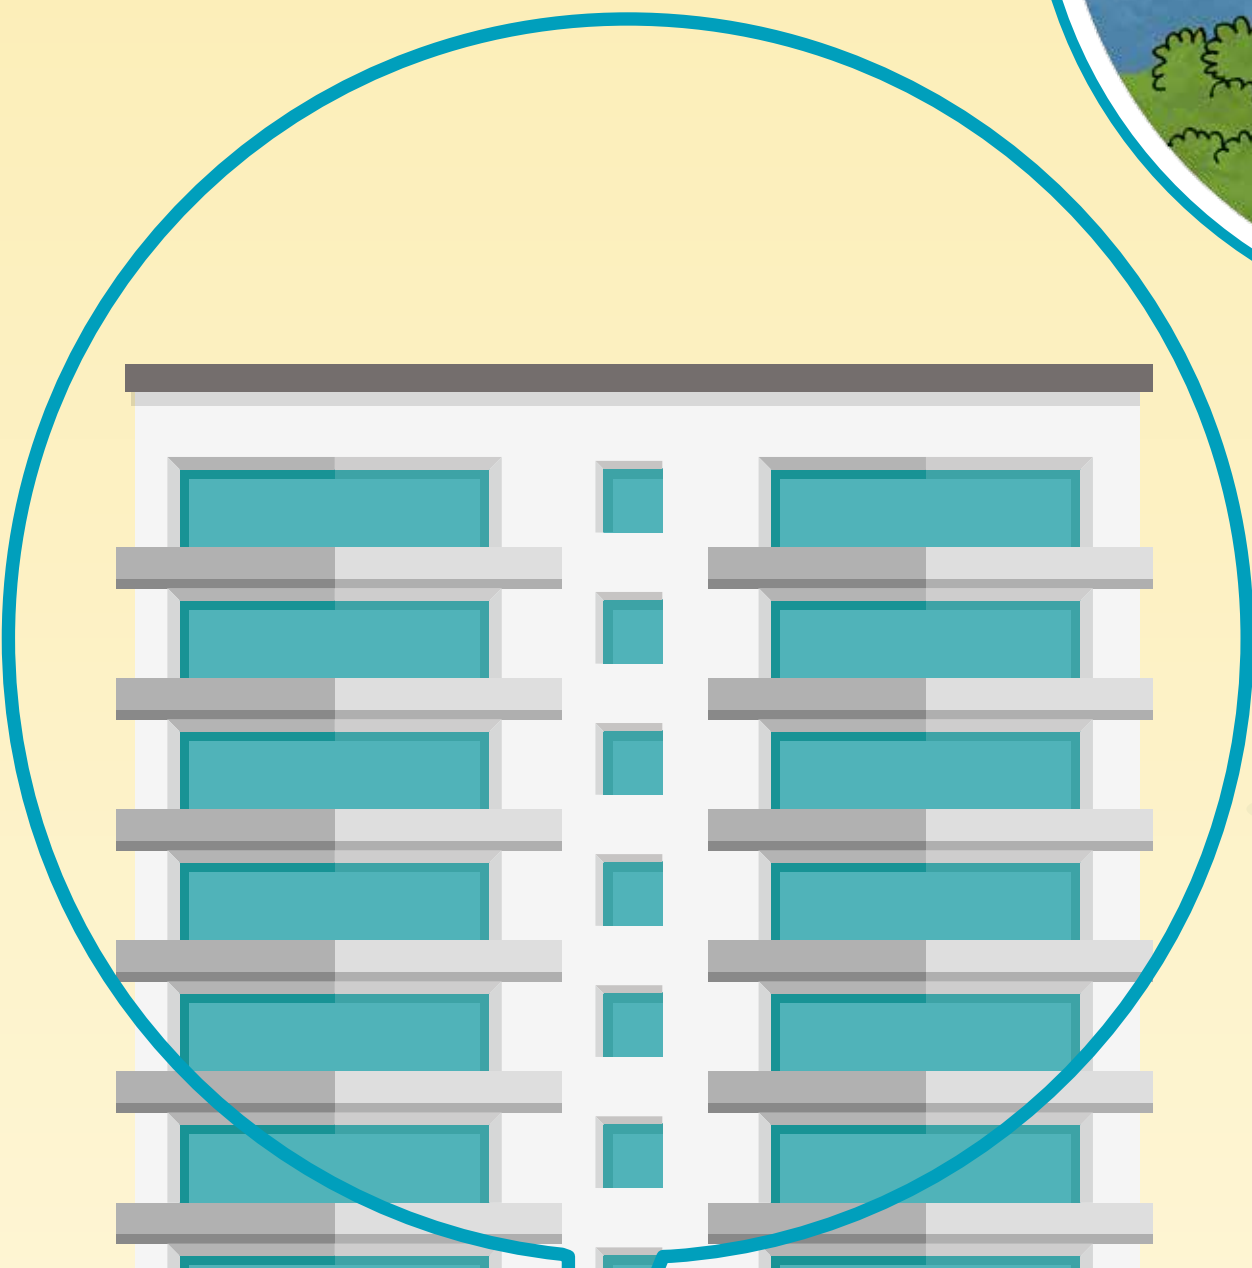

WSP

Ramboll

Salokorpi-
Yhtiöt Oy

ma
ti
ke
to
pe
la
su

avoinna
24/7